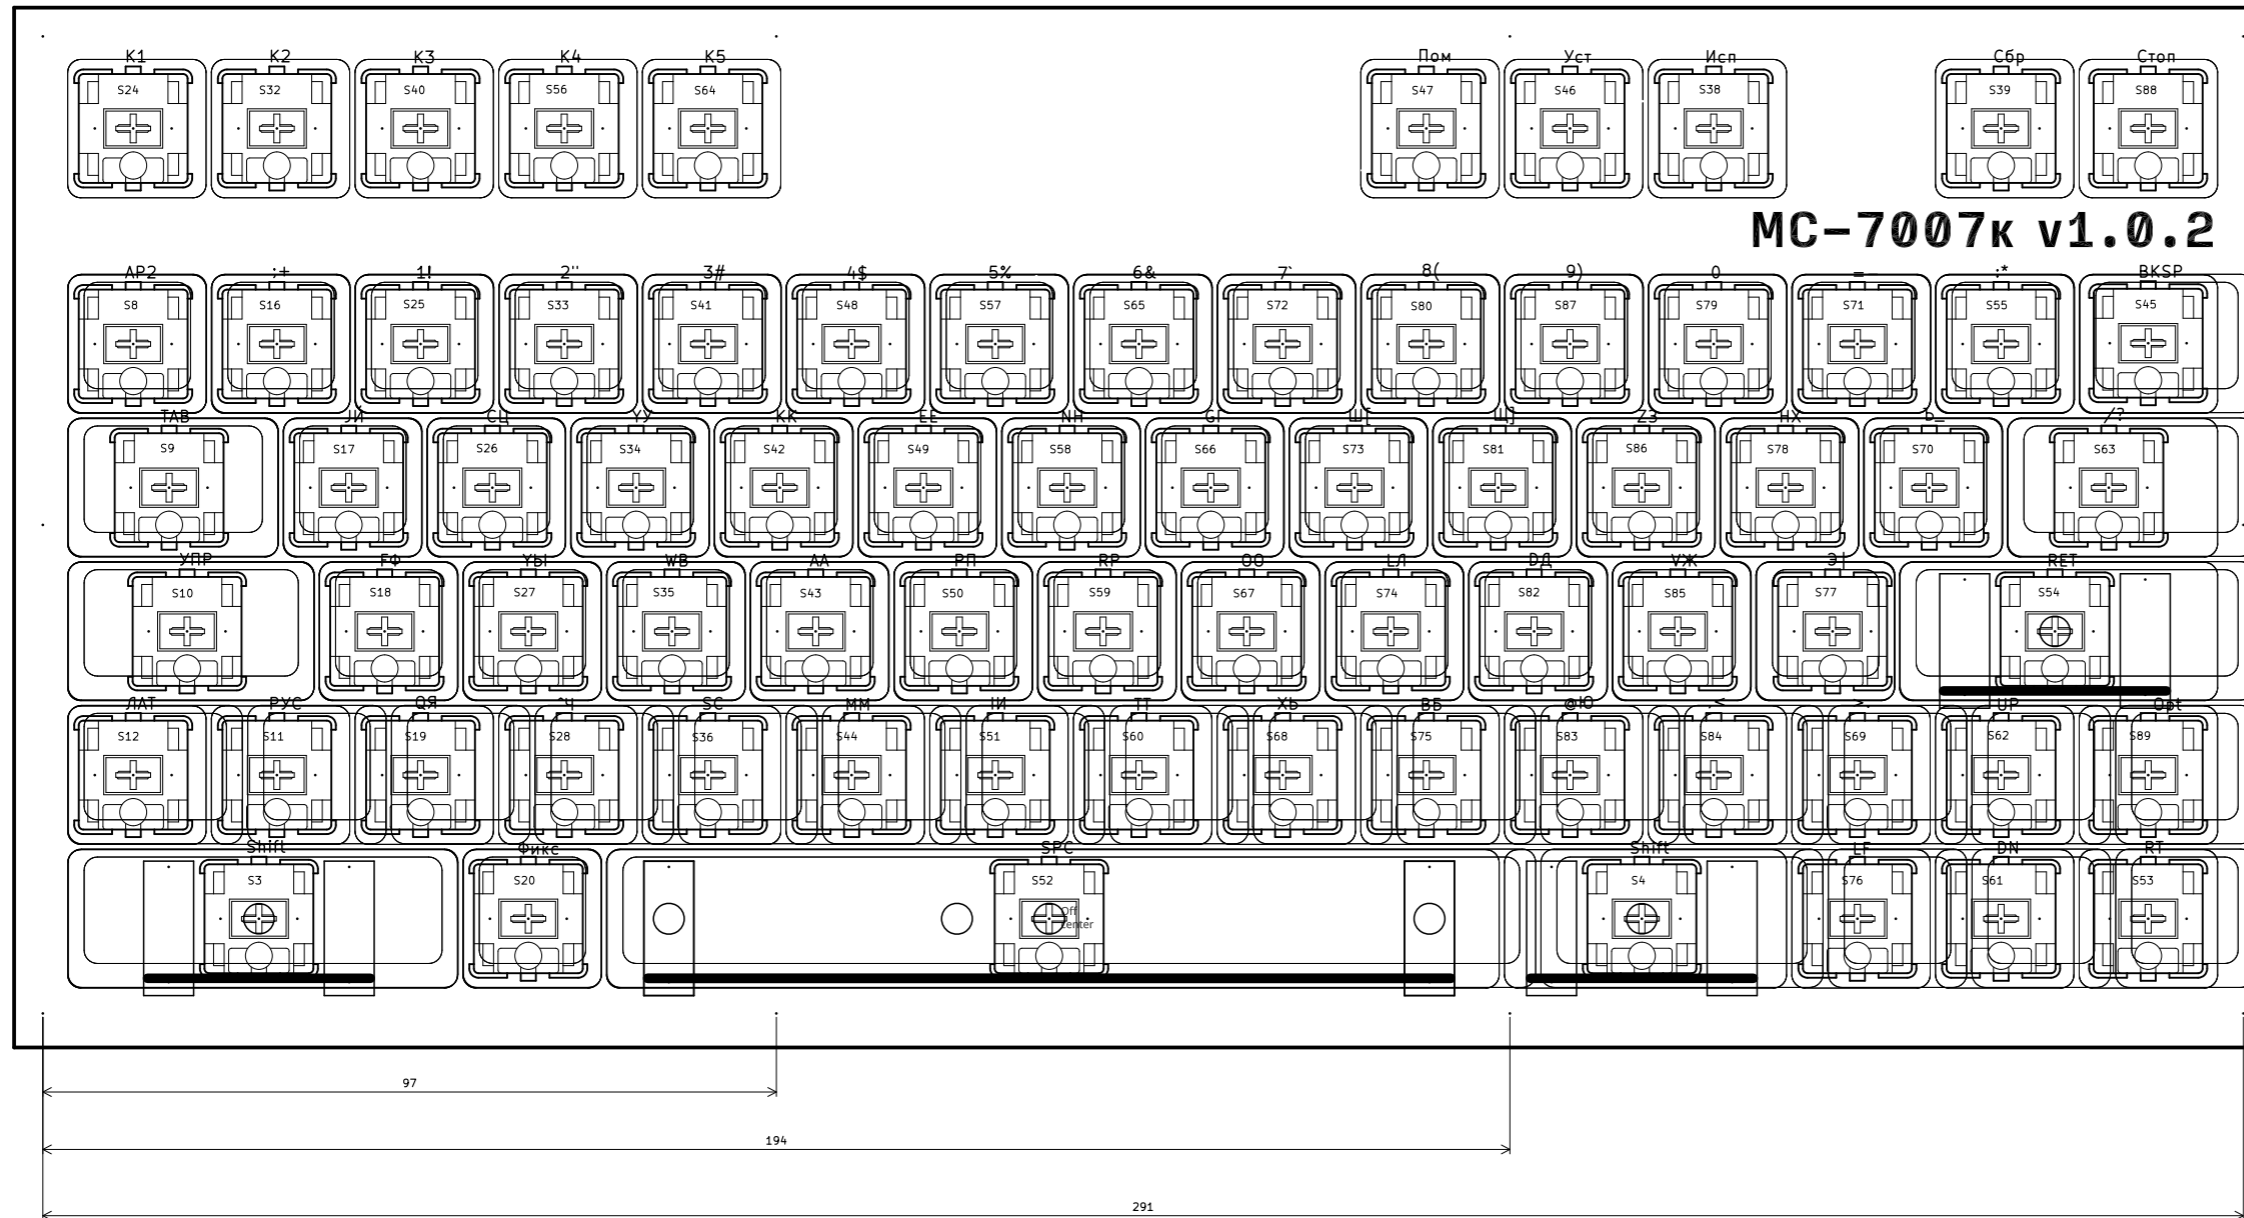

Перв. примен.

Справ. N°

Подп. и дата

Взам.инв.N° Инв.N° дубл.

Подп. и дата

Инв.N° подл.

MS-7007K v1.0.2

					Плата печатная			
Изм.	Лист	N°докум.	Подп.	Дата	Клавиатура MS-7007K	Лит.	Масса	Масштаб
Разраб.	Воуков R.A.			18.12.25				
Пров.	Воуков R.A.							
Т.контр.						Лист 1	Листов 1	
Н.контр.					Romych's home			
Утв.	Воуков R.A.							